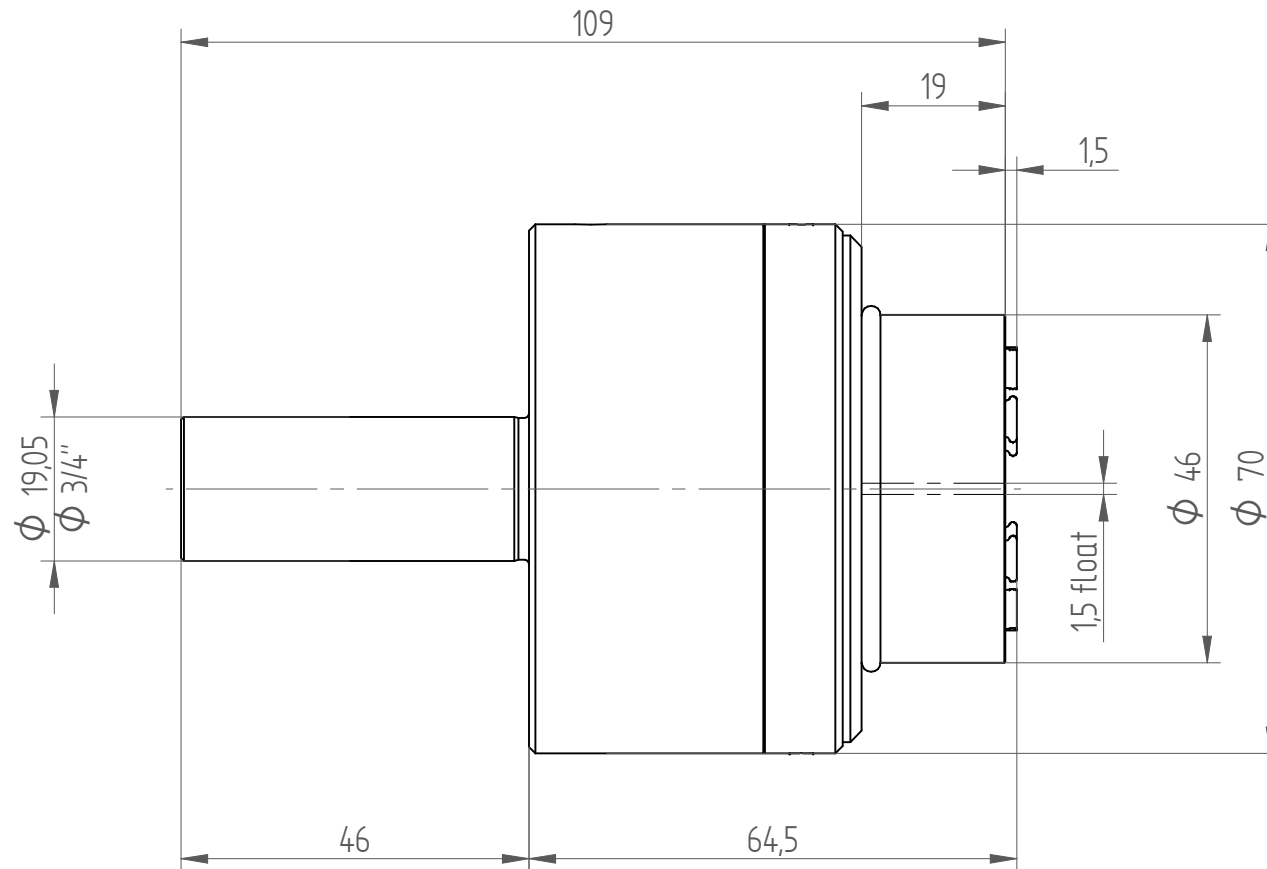

Swiss
Precision
Tools

REGO-FIX®

REGO-FIX AG
Obermattweg 60
4456 Tenniken / Switzerland

Phone +41 61 976 14 66
Fax +41 61 976 14 14
www.rego-fix.com

This is a non-controlled copy. All information given herein is subject to change without notice

The information given herein has been carefully checked and is believed to be correct. REGO-FIX, however, assumes no responsibility or liability for any errors, inaccuracies or omissions that may appear in this drawing

This document is subject to copyright laws. No part of this document may be reproduced or transmitted in any form or any means, electronic or mechanic, for any purpose, without the express written permission of REGO-FIX

Type : PHC3/4" _ER32
Part No. : 261993204
Date : 19.02.2015
Scale : 1:1